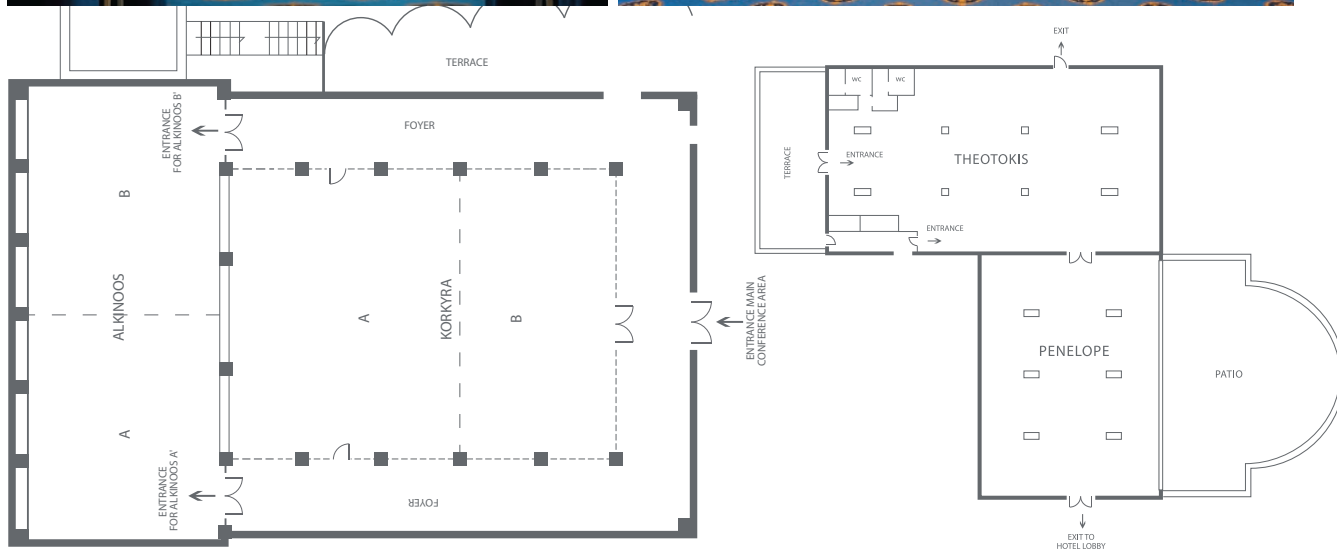

CORFU IMPERIAL

ALKINOOS

KORKYRA

MEETING ROOM	ROOM DIMENSIONS LxW (m)	AREA (m ²)	CEILING HEIGHT (m)	THEATRE STYLE	CLASS-ROOM STYLE	U-SHAPE	BANQUET STYLE	COCKTAIL RECEPTION	DAYLIGHT
KORKYRA	24,75 x 21,3	527	3,2 OR 2,9	650	450	70	400	600	✓
ALKINOOS	23,5 x 7,65	180	3,6	250	180	70	150	300	✓
PENELOPE	15,6 x 12,25	191	2,9	110	70	30	150	250	✓
THEOTOKIS	22,35 x 11,45	250	3,25 OR 2,9	110	70	30	200	250	✓

Total number of guestrooms: 301